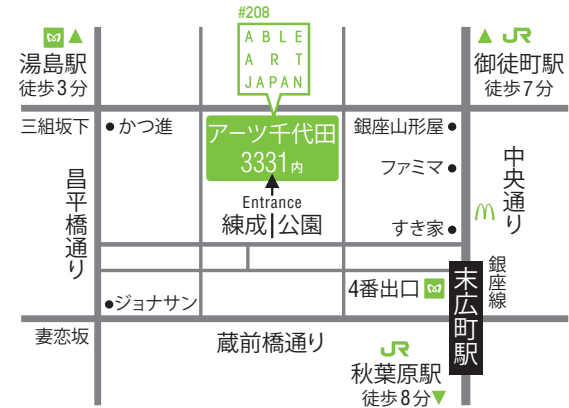

A|A gallery

〒101-0021 東京都千代田区外神田6-11-14
アーツ千代田3331 #208 NPO法人エイブル・アート・ジャパン内
TEL.03-5812-4622 FAX.03-5812-4630

- 東京メトロ銀座線「末広町駅」4番出口より徒歩1分
- 東京メトロ千代田線「湯島駅」6番出口より徒歩3分
- JR「御徒町駅」南口より徒歩7分
- JR「秋葉原駅」電気街口より徒歩8分

※駐車場は近くのコインパーキングをご利用ください